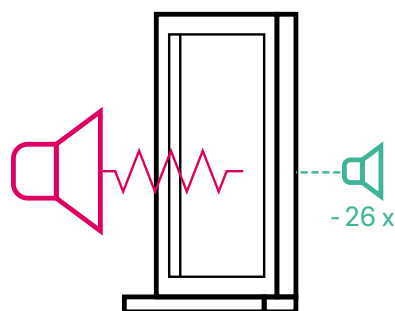

Lärm macht krank, auch wenn man ihn gar nicht mehr bewusst wahrnimmt. Untersuchungen belegen, dass die regelmäßige Belästigung mit Verkehrslärm zu einem deutlich höheren Risiko von Herz-Kreislauf-Erkrankungen führt. Lassen Sie Stress verursachenden Lärm außen vor. Durch die besondere Bautiefe von SYNEGO können spezielle Funktionsgläser verwendet werden, die für erhöhten Schallschutz sorgen – für Ruhe und ein entspanntes Zuhause.

1 Mitteldichtung