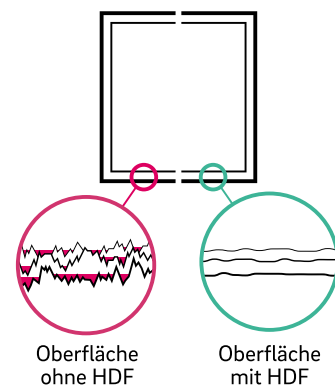

Schmutzabweisende Oberfläche

Durch grobere Strukturen kann sich in normalen Oberflächen Schmutz leichter in den Vertiefungen festsetzen und ist so schwerer zu entfernen.

High-Definition-Finishing (HDF) lässt Ihre Fenster und Türen jeden Tag wie neu erstrahlen. Die hochkomplexe Formel sorgt für eine perfekte Oberfläche, die länger sauber bleibt und kinderleicht zu reinigen ist.