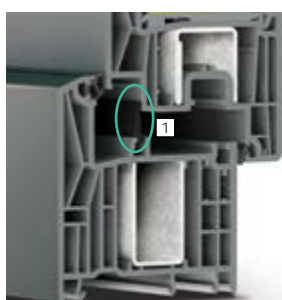

Lärm macht krank, auch wenn man ihn gar nicht mehr bewusst wahrnimmt. Untersuchungen belegen, dass die regelmäßige Belästigung mit Verkehrslärm zu einem deutlich höheren Risiko von Herz-Kreislauf-Erkrankungen führt. Lassen Sie Stress verursachenden Lärm außen vor. Durch die besondere Bautiefe von SYNEGO können spezielle Funktionsgläser verwendet werden, die für erhöhten Schallschutz sorgen – für Ruhe und ein entspanntes Zuhause.

1 Mitteldichtung