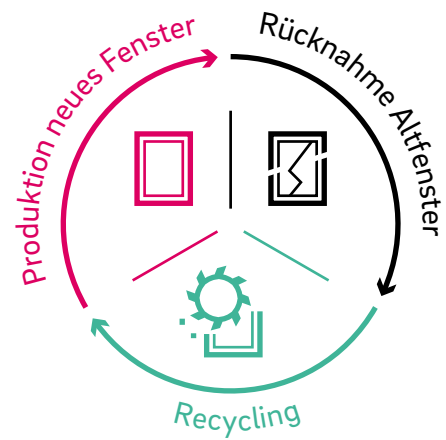

Nachhaltigkeit aktiv leben

Als weltweit aktives Unternehmen trägt REHAU eine besondere Verantwortung für Mensch und Umwelt. So optimieren wir ständig unseren Ressourceneinsatz sowie die Energieeffizienz in unseren Werken und Produkten. REHAU Fensterprofile mit dem Produktlabel EcoPuls enthalten heute bereits einen Rezyklatanteil von 40 % bis zu 75 % und stehen für diesen positiven ökologischen Fußabdruck.

REHAU
EcoPuls

Sustainability
Competence

Kunststoffe im Kreislauf

Aus Altfenstern werden neue und nachhaltige Fenstersysteme – bei gleicher Qualität gegenüber REHAU Fenstern aus Frischmaterial. Das Material wird gereinigt, zerkleinert, sortiert und veredelt. Das so entstandene Rezyklat wird am Ende im Innenkern neuer Fensterprofile wiederverwertet.

Alleine dadurch gelingt REHAU eine CO₂-Einsparung von bis zu 97.000 Tonnen jährlich. Das entspricht einer Entlastung von rund 7,8 Millionen Bäumen auf einer Fläche von etwa 137.000 Fußballfeldern.

Wir bei REHAU kümmern uns selbst um den kompletten Kreislaufprozess – das ist einzigartig im Fenstermarkt.

Ausgezeichnete Nachhaltigkeit

Alle europäischen REHAU Fensterwerke sind mit dem unabhängigen Gütesiegel VinylPlus für nachhaltige Fensterproduktion zertifiziert. Rohstoffbeschaffung, Verarbeitung und auch Recycling: Entlang der gesamten Wertschöpfungskette erfüllen sie die vielfältigen und anspruchsvollen Kriterien.